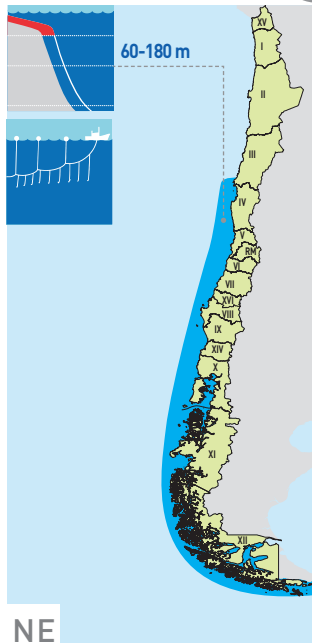

Cabrilla española

Sebastes oculatus

Hasta 35 cm LT

Valenciennes, 1833

Otro nombre vernáculo: Cabrilla

1. Posee una aleta dorsal con su parte anterior espinosa y una posterior con radios blandos. El primer radio es el más pequeño y los siguientes, aumentan su tamaño progresivamente.

En su región dorsal, presenta:

2. Tres espinas a cada lado de la cabeza.
3. Manchas redondeadas de color claro.

① Imagen especie: Archivo fotográfico IFOP