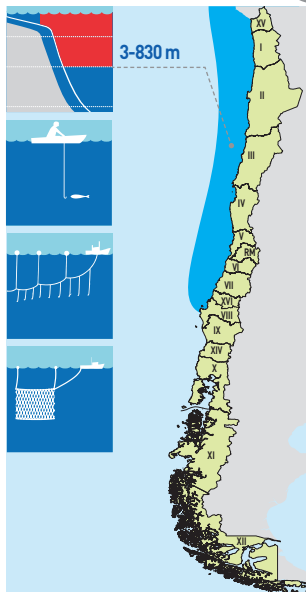

supramaxila

Hasta 250 cm LT

Vidriola

Seriola lalandi

Valenciennes, 1833

Otro nombre vernáculo: Palometa

1. Cuerpo alargado; la parte dorsal es de color verde, con una franja amarilla que se prolonga desde la mandíbula superior hacia el pedúnculo caudal por sobre la línea lateral y el vientre de color blanquesino plateado.
2. Aleta dorsal con 7 espinas, donde la primera es muy pequeña o está ausente.
3. Aletas pélvicas de mayor longitud que las pectorales.
4. Aleta caudal amarilla y fuertemente ahorquillada.