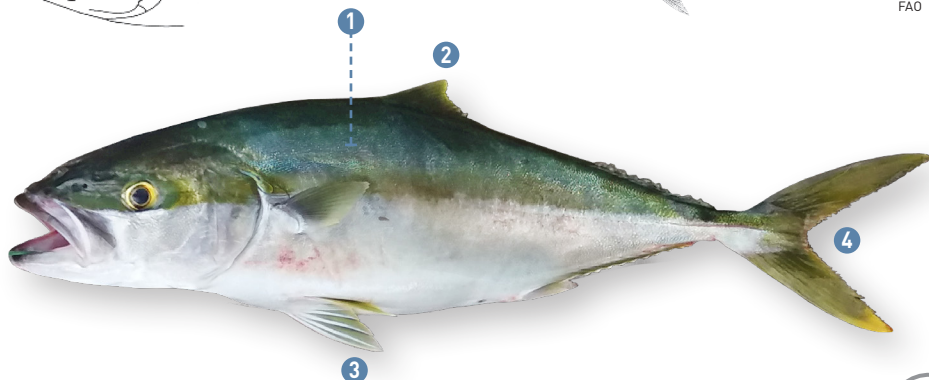

supramaxila

Hasta 250 cm LT

Vidriola

Seriola lalandi

Valenciennes, 1833

Otro nombre vernáculo: Palometa

1. Cuerpo alargado; la parte dorsal es de color verde, con una franja amarilla que se prolonga desde la mandíbula superior hacia el pedúnculo caudal por sobre la línea lateral y el vientre de color blanquesino plateado.
2. Aleta dorsal con 7 espinas, donde la primera es muy pequeña o está ausente.
3. Aletas pélvicas de mayor longitud que las pectorales.
4. Aleta caudal amarilla y fuertemente ahorquillada.