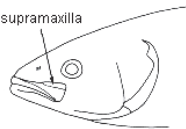

supramaxila

Hasta 250 cm LT

Vidriola

Seriola lalandi

Valenciennes, 1833

Otro nombre vernáculo: Palometa

1. Cuerpo alargado; la parte dorsal es de color verde, con una franja amarilla que se prolonga desde la mandíbula superior hacia el pedúnculo caudal por sobre la línea lateral y el vientre de color blanquesino plateado.
2. Aleta dorsal con 7 espinas, donde la primera es muy pequeña o está ausente.
3. Aletas pélvicas de mayor longitud que las pectorales.
4. Aleta caudal amarilla y fuertemente ahorquillada.