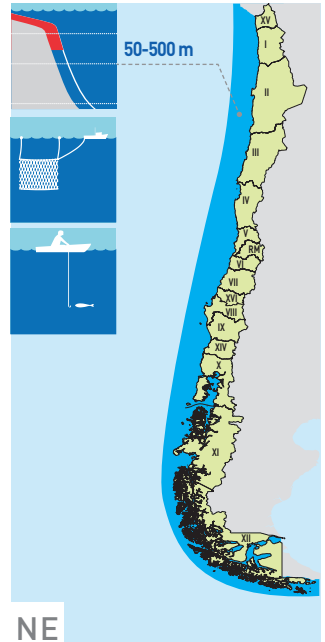

Wikipedia

Hasta 44 cm LT

[Regan, 1913]

Nototenia

Patagonotothen ramsayi

Otro nombre vernáculo: Trama

1. Posee 2 aletas dorsales contiguas: la primera es triangular y la segunda, de base larga y altura uniforme.
2. Aleta caudal redondeada.
3. Aleta anal muy similar a la segunda aleta dorsal, pero de base más corta y de menor altura.
4. Aletas pectorales con la base alta que se inicia en el ángulo posterior del opérculo; son largas y sobrepasan el nivel del inicio de la aleta anal.

NE