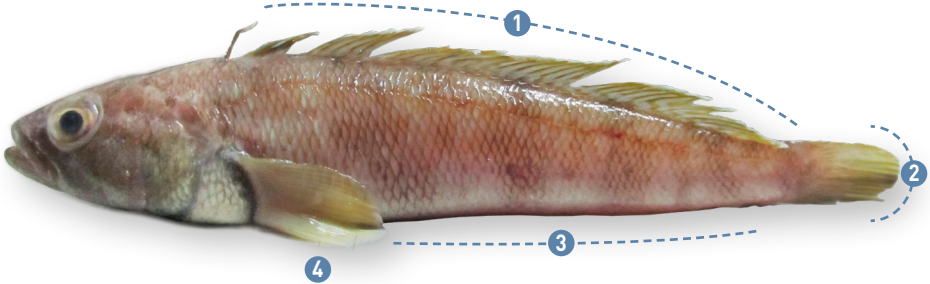

Wikipedia

Hasta 44 cm LT

[Regan, 1913]

Nototenia

Patagonotothen ramsayi

Otro nombre vernáculo: Trama

1. Posee 2 aletas dorsales contiguas: la primera es triangular y la segunda, de base larga y altura uniforme.
2. Aleta caudal redondeada.
3. Aleta anal muy similar a la segunda aleta dorsal, pero de base más corta y de menor altura.
4. Aletas pectorales con la base alta que se inicia en el ángulo posterior del opérculo; son largas y sobrepasan el nivel del inicio de la aleta anal.