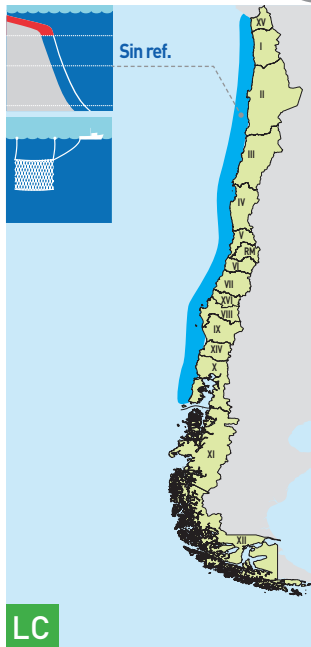

Corvinilla

Sciaena deliciosa

Hasta 49 cm LT

[Tschudi, 1846]

Otro nombre vernáculo: Roncacho, Lorna

1. Cuerpo alto, corto y comprimido, cubierto por escamas ctenoides, salvo en la porción anterior de la boca.
2. Hocico corto y redondeado.
3. Aletas dorsales contiguas: la anterior es triangular; la posterior, alargada con su membrana densamente recubierta por escamas.
4. Aleta anal corta con el borde posterior casi recto.

① Imagen especie: stellamaris.cl