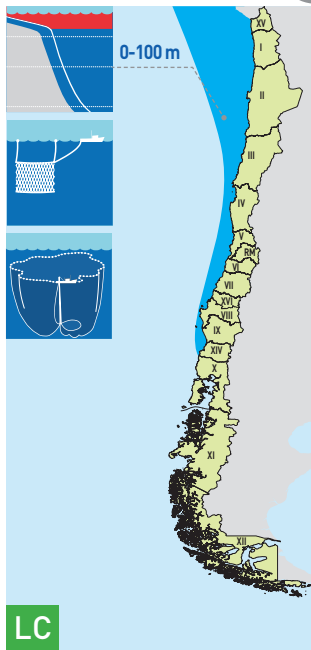

Bonito

Sarda chiliensis chiliensis

Hasta 100 cm LT

[Cuvier, 1832]

Otro nombre vernáculo: Mono

1. Color azul oscuro con brillos metálicos, y con 5-9 franjas oscuras en forma oblicua, de dorsal a ventral.
2. Aleta pectoral corta, llegando a la altura de la mitad de la primera aleta dorsal.
3. Por detrás de la segunda aleta dorsal y anal presenta pequeñas aletillas: 7-10 dorsales y 6-8 anales.
4. Pedúnculo caudal angosto.

① Imagen especie: <https://biogeodb.stri.si.edu/> © C. Wheaton