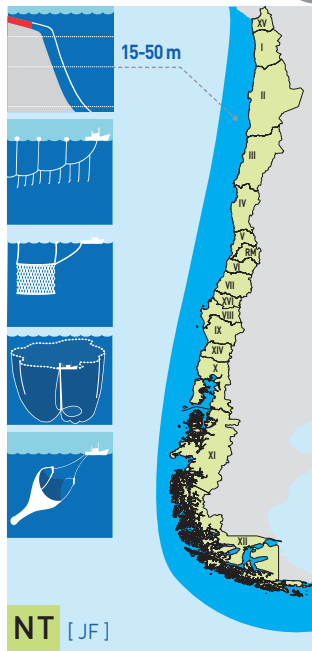

## Tollo común

### *Mustelus mento*

Cope, 1877

Otro nombre vernáculo: Tollo blanco

1. Tiburón de color café-grisáceo en fresco, con pequeñas manchas circular blancas a lo largo del eje dorsal del cuerpo.
2. Cabeza pequeña y aguzada, hocico moderadamente largo y angulado.  
Cuerpo con un notable levantamiento dorsal a la altura de la primera aleta dorsal.
3. Posee 2 aletas dorsales no precedidas por espinas.
4. Aleta anal se inserta sobre la proyección del margen posterior de la segunda dorsal.