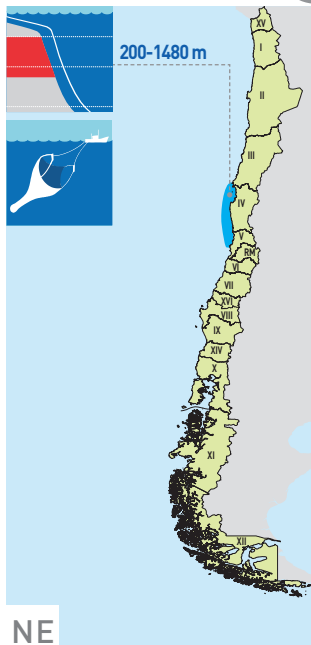

25 a 130 mm LT

Caracol de profundidad

Aneator loisae

Rehder, 1971

1. Concha delgada pero firme, completamente blanca y con una superficie rugosa.
2. Presenta un opérculo córneo de forma ovalada.
3. Largo del canal sifonal es similar al tamaño del estoma (boca).

① Imagen especie: Archivo fotográfico IFOP