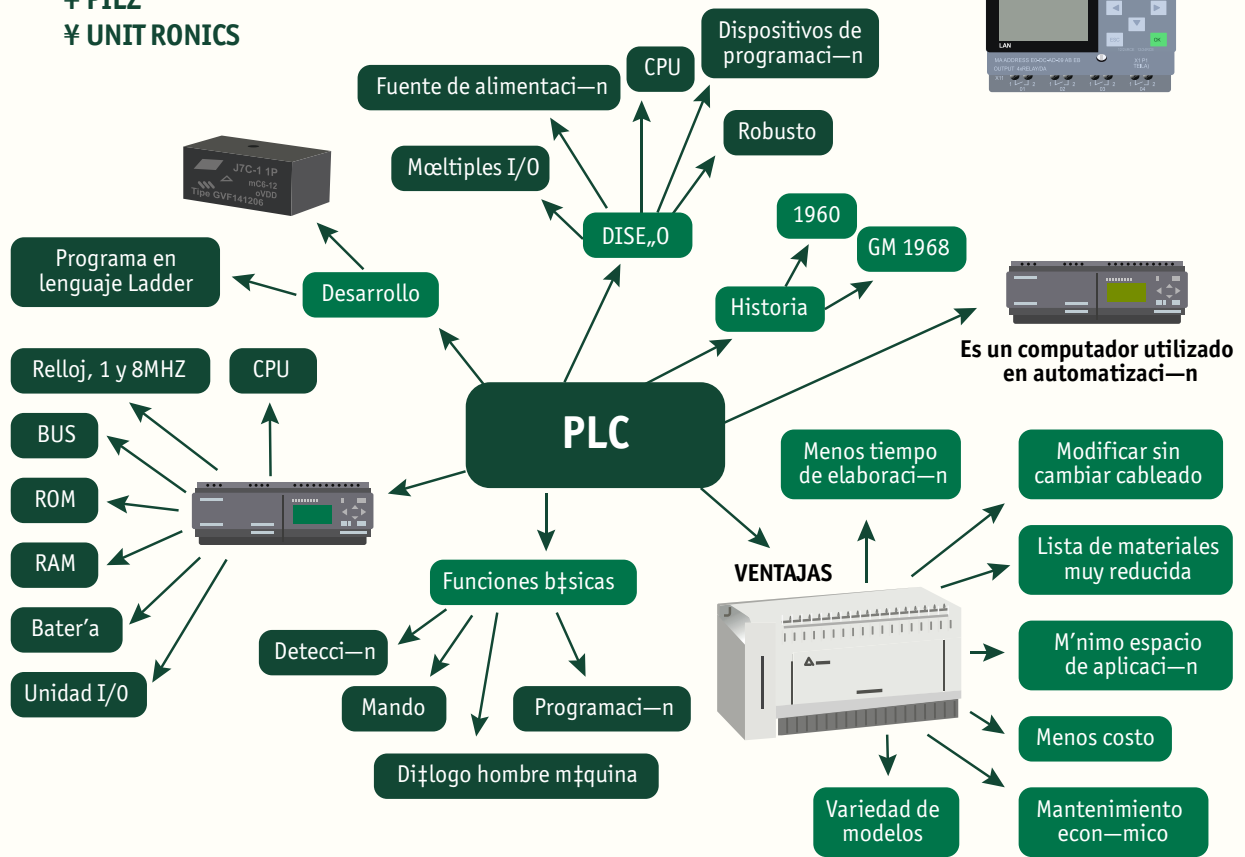

# CONTROLADORES INDUSTRIALES

## PRINCIPALES FABRICANTES DE CONTROLADORES

- ¥ SIEMENS
- ¥ ROCKWELL
- ¥ OPTO 22
- ¥ SCHNEIDER
- ¥ MITSUBISHI
- ¥ PHOENIX CONTACT
- ¥ ABB
- ¥ PILZ
- ¥ UNIT RONICS